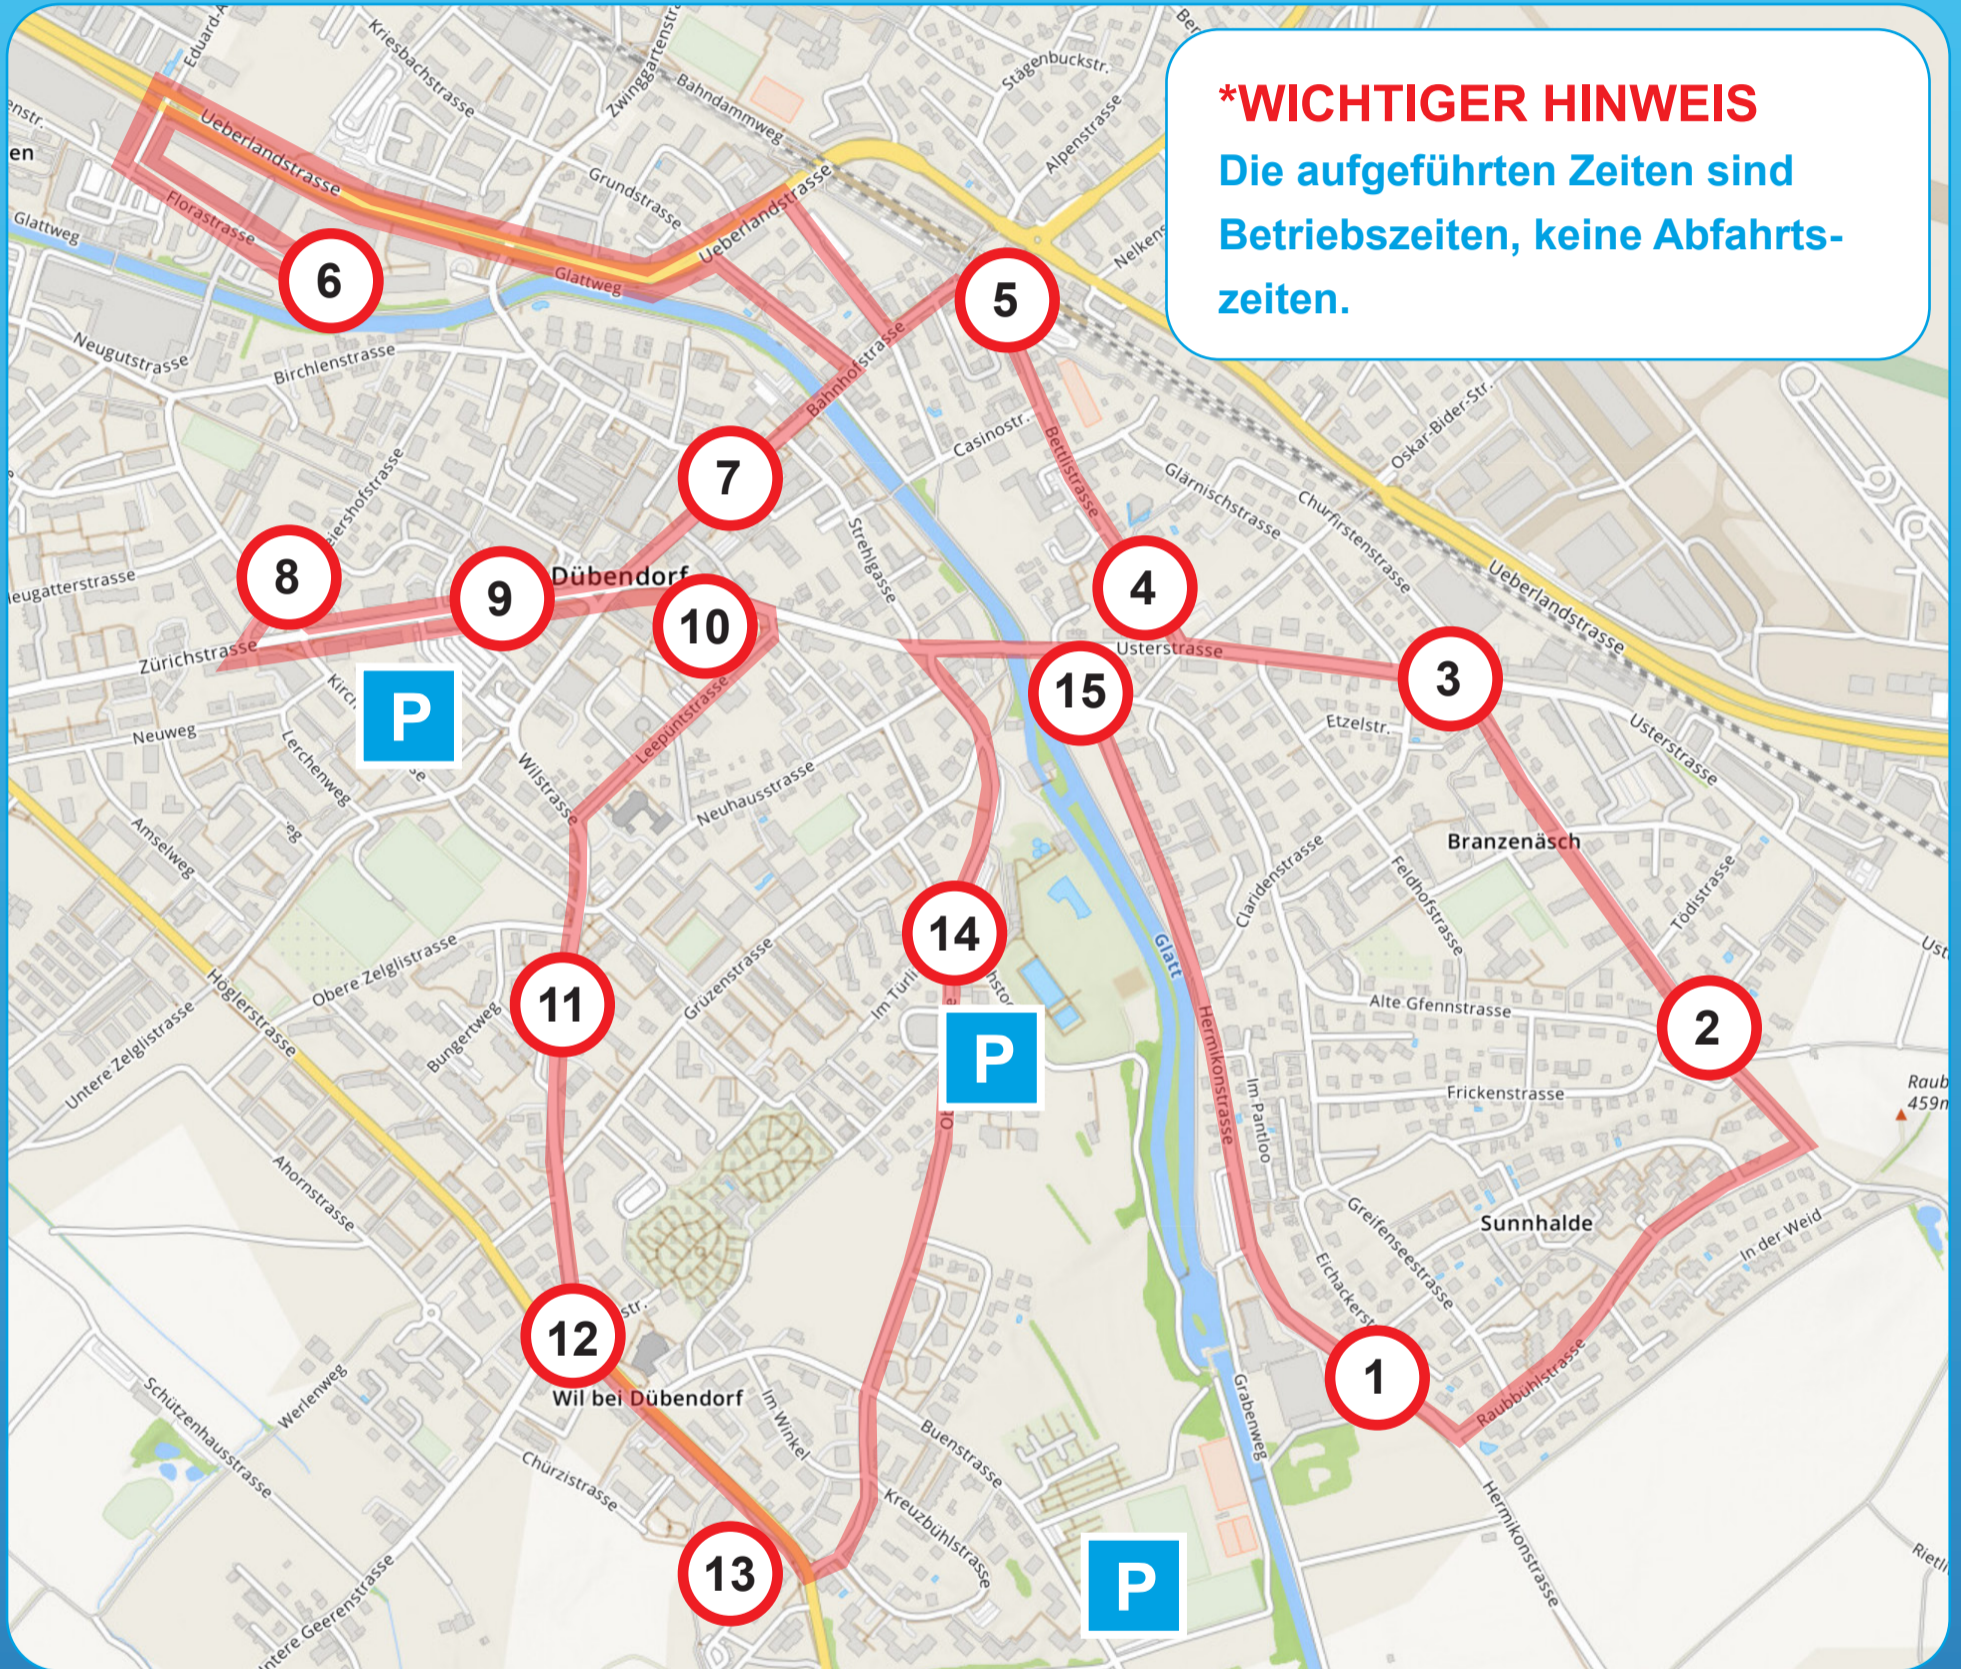

Gratis Messebus

Alle 45 Minuten zur Dübi-Mäss*

Donnerstag	28.04.22	17.30 - 21.00 Uhr
Freitag	29.04.22	15.30 - 21.00 Uhr
Samstag	30.04.22	11.00 - 21.00 Uhr
Sonntag	01.05.22	10.00 - 18.00 Uhr

***WICHTIGER HINWEIS**
Die aufgeführten Zeiten sind Betriebszeiten, keine Abfahrtszeiten.

- 1 Dübi-Mäss
- 6 Tertianum
- 11 Zelglistrasse
- 2 Sonnenberg
- 7 Lindenplatz
- 12 Kirche Wil
- 3 Usterstrasse
- 8 Meiershofstrasse
- 13 Alterszentrum
- 4 Bettlistrasse
- 9 Chilbiplatz P
- 14 Schwimmbad P
- 5 Bahnhof Dübendorf
- 10 Stadthaus
- 15 Hermikonstrasse