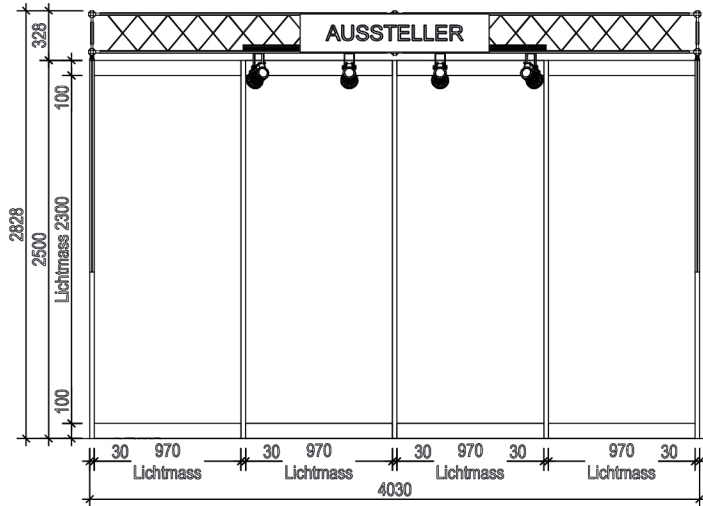

Infoblatt Modulstand

Ansicht 1:50

Seite 1:50

Grundriss 1:50

Isometrie

Perspektive

Masse:

Füllung gross 984 x 2314 x 5 Weiss

Füllung klein 984 x 954 x 5 Weiss

Füllung dreieck 984 x 1407 x 5 Weiss

Tafel Forex 1250 x 250 x 5 Hellblau

Bexpo Productions AG
Obere Schilling 8
CH-8460 Marthalen

Telefon +41 (0)52 305 40 90
info@bexpo.ch
www.bexpo.ch