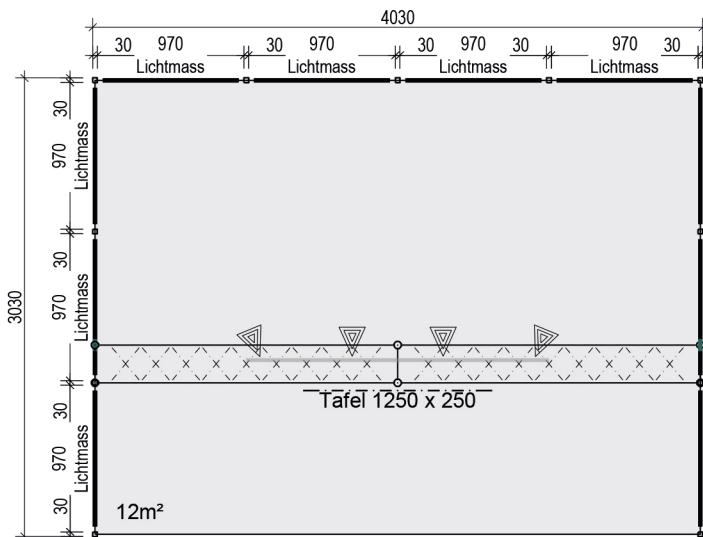

Infoblatt Modulstand

Ansicht 1:50

Seite 1:50

Grundriss 1:50

Isometrie

Perspektive

Masse:

Füllung gross 984 x 2314 x 5 Weiss

Füllung klein 984 x 954 x 5 Weiss

Füllung dreieck 984 x 1407 x 5 Weiss

Tafel Forex 1250 x 250 x 5 Hellblau

Bexpo Productions AG
Obere Schilling 8
CH-8460 Marthalen

Telefon +41 (0)52 305 40 90
info@bexpo.ch
www.bexpo.ch