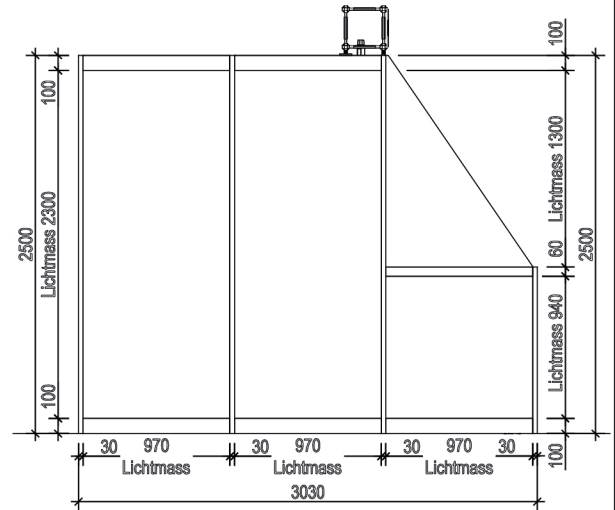

Infoblatt Modulstand

Ansicht 1:50

Seite 1:50

Grundriss 1:50

Isometrie

Perspektive

Masse:

Füllung gross 984 x 2314 x 5 Weiss

Füllung klein 984 x 954 x 5 Weiss

Füllung dreieck 984 x 1407 x 5 Weiss

Tafel Forex 1250 x 250 x 5 Hellblau

Bexpo Productions AG
Obere Schilling 8
CH-8460 Marthalen

Telefon +41 (0)52 305 40 90
info@bexpo.ch
www.bexpo.ch