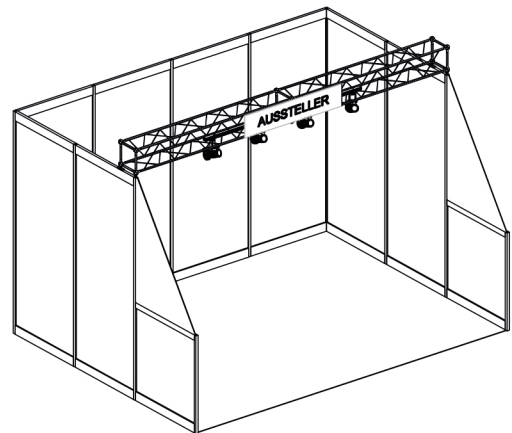

Infoblatt Modulstand

Ansicht 1:50

Seite 1:50

Grundriss 1:50

Isometrie

Perspektive

Masse:

Füllung gross 984 x 2314 x 5 Weiss

Füllung klein 984 x 954 x 5 Weiss

Füllung dreieck 984 x 1407 x 5 Weiss

Tafel Forex 1250 x 250 x 5 Hellblau

Bexpo Productions AG
Obere Schilling 8
CH-8460 Marthalen

Telefon +41 (0)52 305 40 90
info@bexpo.ch
www.bexpo.ch