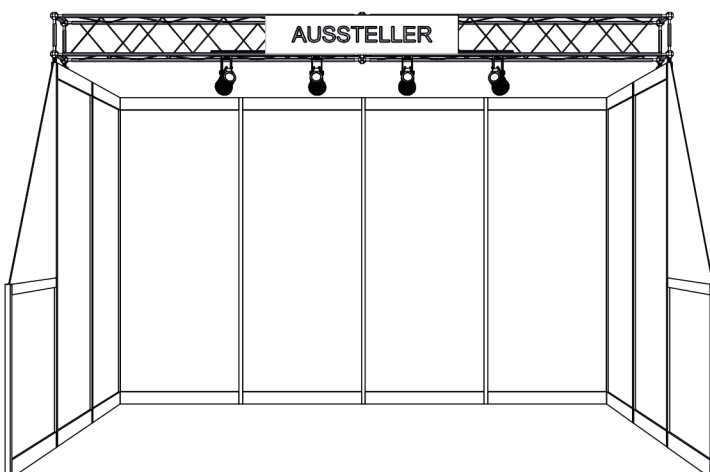

Infoblatt Modulstand

Ansicht 1:50

Seite 1:50

Grundriss 1:50

Isometrie

Perspektive

Masse:

Füllung gross 984 x 2314 x 5 Weiss

Füllung klein 984 x 954 x 5 Weiss

Füllung dreieck 984 x 1407 x 5 Weiss

Tafel Forex 1250 x 250 x 5 Hellblau

Bexpo Productions AG
Obere Schilling 8
CH-8460 Marthalen

Telefon +41 (0)52 305 40 90
info@bexpo.ch
www.bexpo.ch